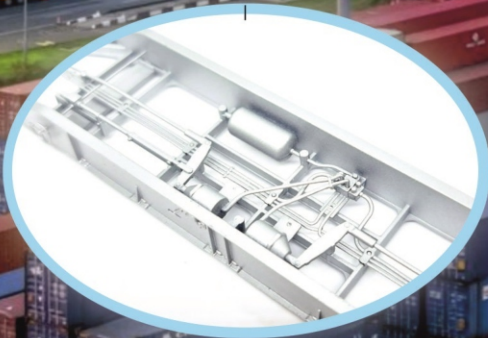

## Amintiri Feroviare

### Vagon transport container de tipul Sgns CFR Marfa. METAL EDITION

**30050** **NEW**  
 CFR Marfa 340  
 DC H0  
 NEM VI

Vagon transport container de tipul Sgns, CFR Marfa cu un container de 40ft CAPITAL. Epoca VI.  
 Container wagon type Sgns of the CFR Marfa with one 40ft CAPITAL container. Epoch VI.