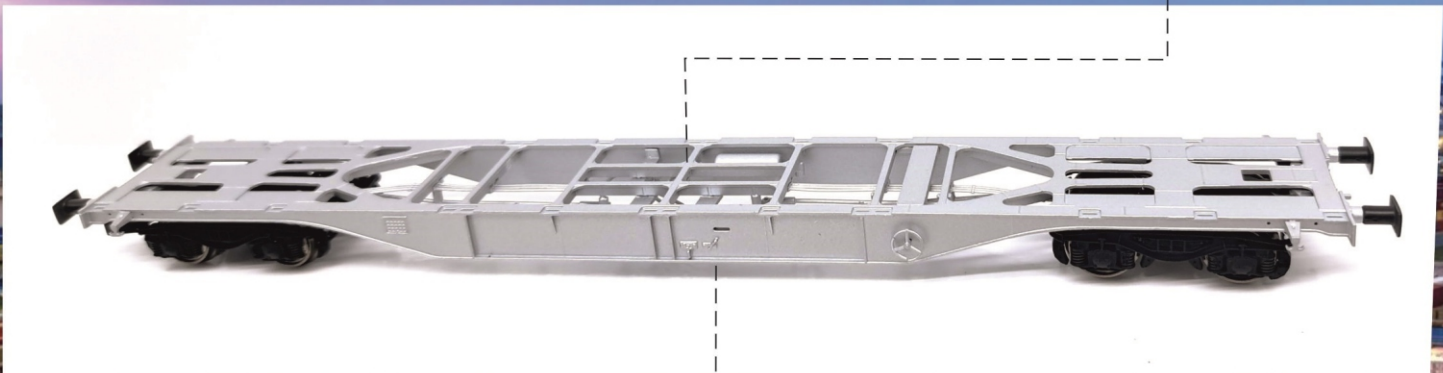

### Vagon transport container de tipul Sgns CFR Marfa. METAL EDITION

**30050** **NEW**  
 CFR Marfa 340  
 DC H0  
 NEM VI

Vagon transport container de tipul Sgns, CFR Marfa cu un container de 40ft CAPITAL. Epoca VI.  
 Container wagon type Sgns of the CFR Marfa with one 40ft CAPITAL container. Epoch VI.