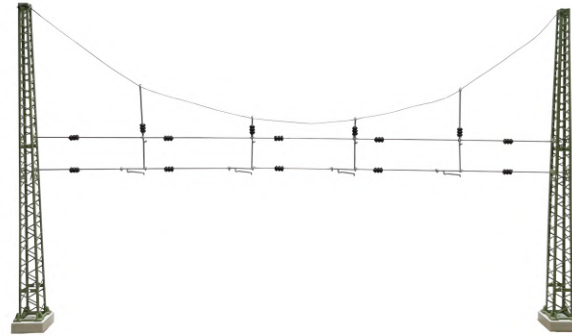

883101

Speed camera on pole
Radar de tráfico sobre mástil
Blitzer auf dem Mast

2023

DB Re160 Turmmasten und Quertragwerke

DB Re160 Tower masts and cross span bridges

N 1:160

215 42

215 43