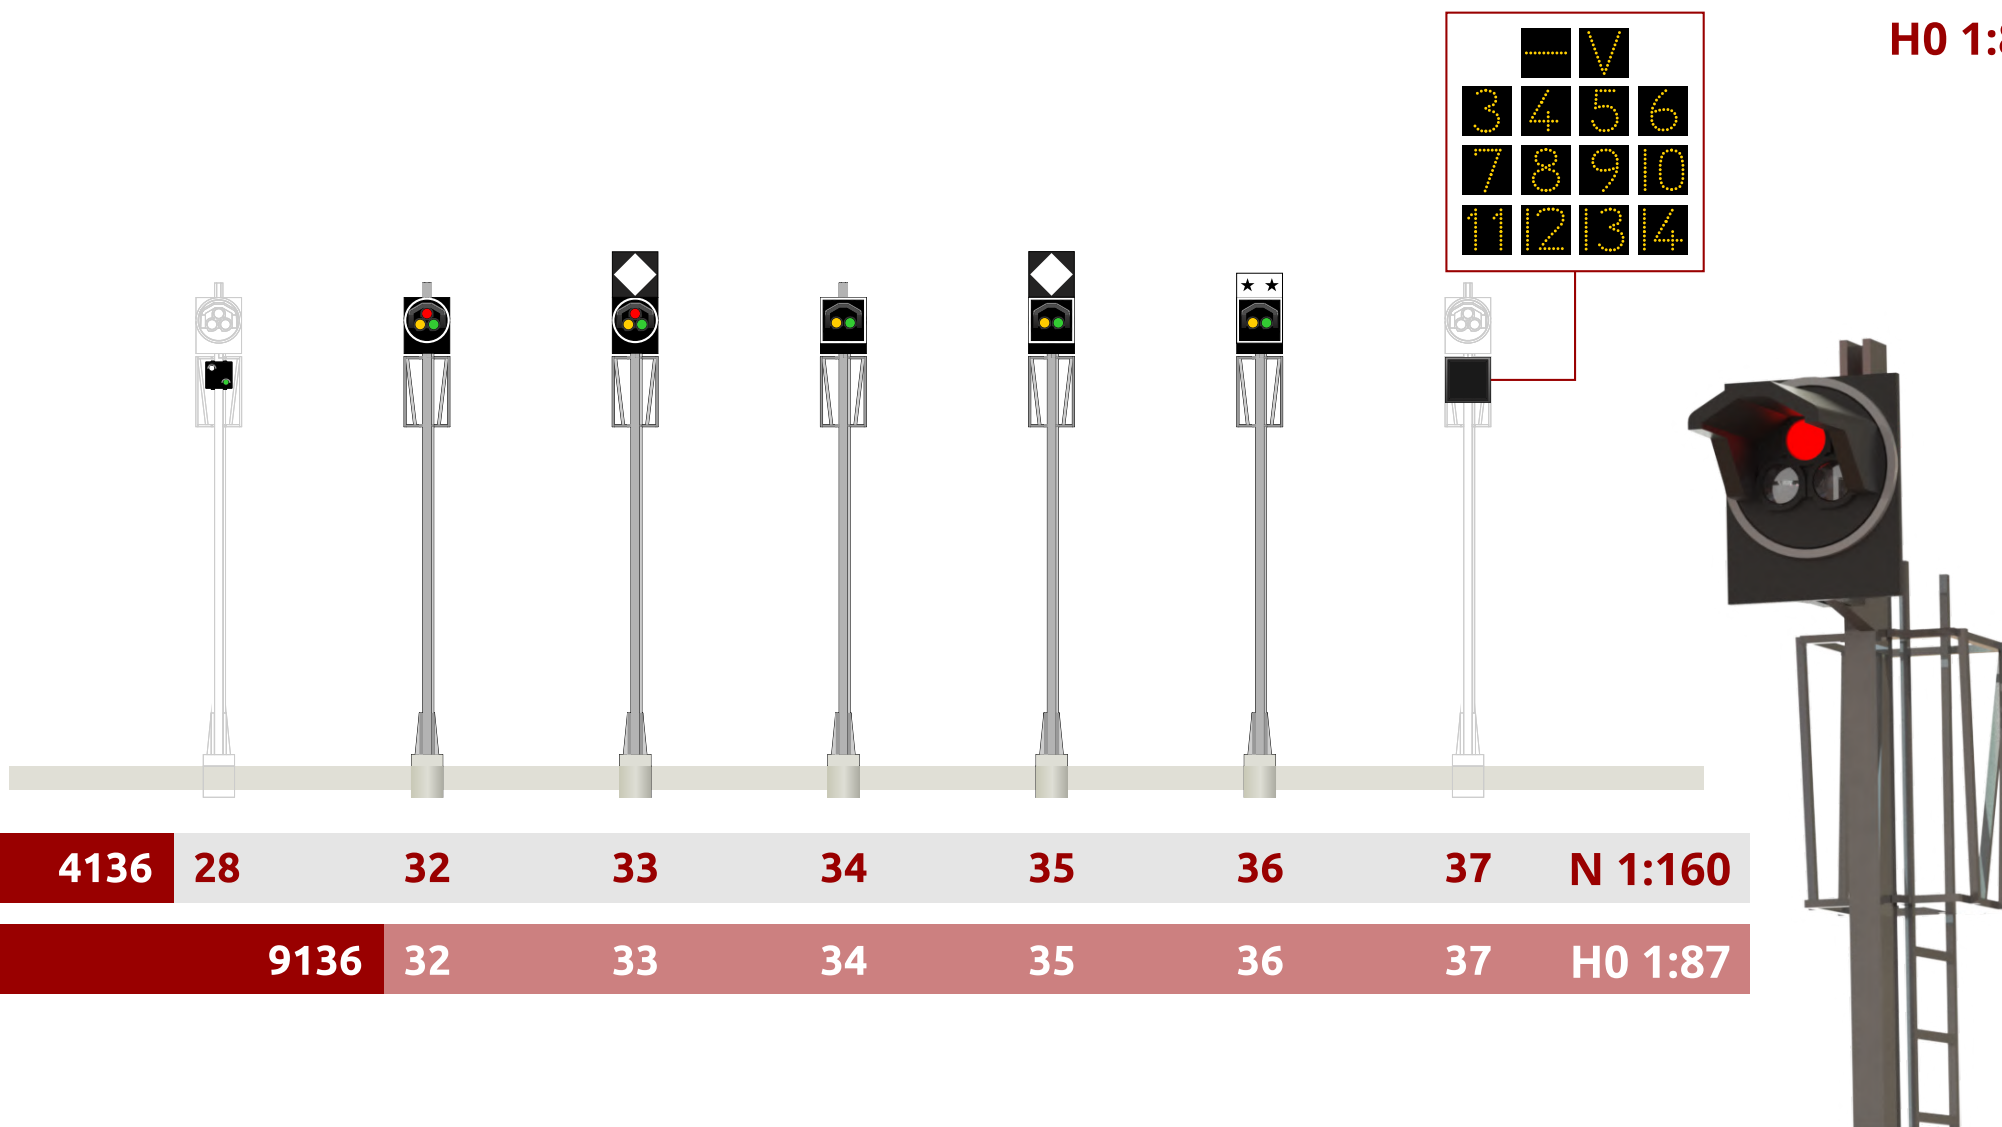

4151 01 02 03 04 05 06 07 08 09 10 11 12

4151 13 14 15 16 17 18 19 20 21 22 23 24

N 1:160

H0 1:87

SBB/BLS-Signale Signaux CFF/BLS Segnali FFS/BLS

SBB/BLS Signals (Type Typ N)

4136

28