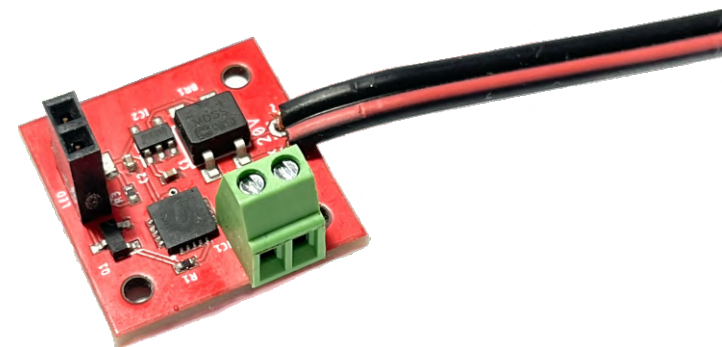

883101

Speed camera on pole
Radar de tráfico sobre mástil
Blitzer auf dem Mast