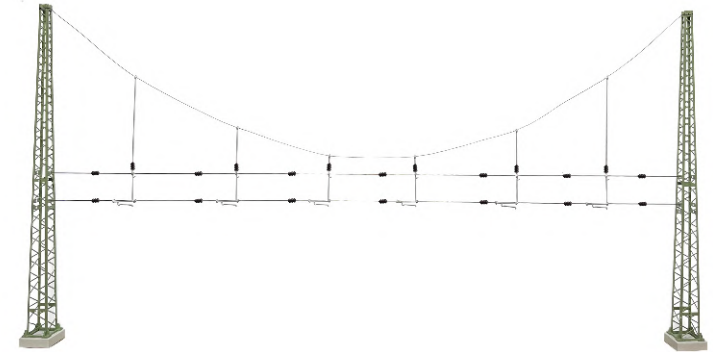

883101

Speed camera on pole
Radar de tráfico sobre mástil
Blitzer auf dem Mast

2023

DB Re160 Turmmasten und Quertragwerke

DB Re160 Tower masts and cross span bridges

N 1:160

215 42

215 43