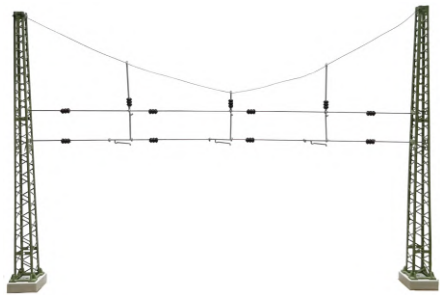

883101

Speed camera on pole
Radar de tráfico sobre mástil
Blitzer auf dem Mast

2023

DB Re160 Turmmasten und Quertragwerke

DB Re160 Tower masts and cross span bridges

N 1:160

215 42

215 43