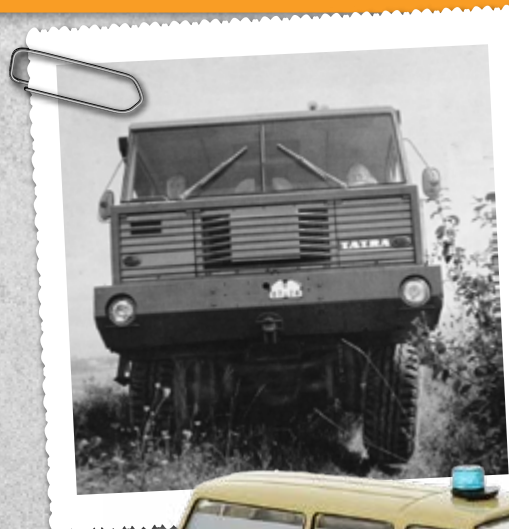

Artikelnr.: 251165

Ihr Fachhändler:

Die Abbildungen sind unverbindlich, Änderungen bleiben vorbehalten. Die genannten €-Preise verstehen sich, soweit angegeben, als unverbindliche Preisempfehlungen nur für den Fachhandel in Deutschland. Irrtümer und Preisänderungen bleiben vorbehalten.