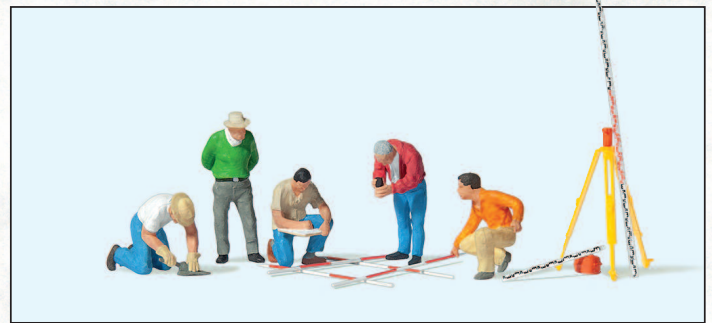

**H0 1:87**

**10764** Familie im Schlauchboot □ Family in a rubber dinghy

**10804** Fotografen mit Stativ □ Photographers with tripod

**10805** Archäologen □ Archeologists

**Miniaturfiguren H0. Maßstab 1:87. Exklusivausführung.  
Aus Kunststoff. Sorgfältig handbemalt.**