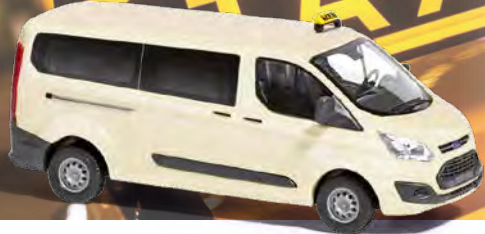

TAXI-FAHRZEUGE

Taxi vehicles · Véhicules taxis

52426 Ford Transit Custom Bus **2**
Taxi, Baujahr 2012