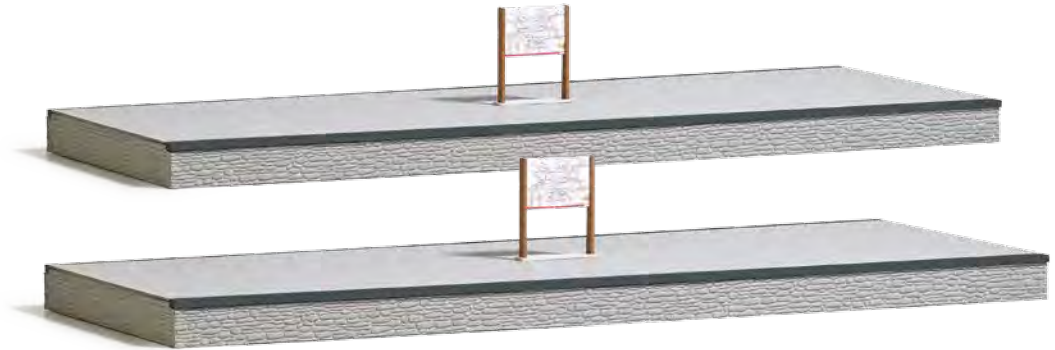

Train station Elbingerode. Gare d'Elbingerode. Kit.

ECHT HOLZ!

0 10002 Bahnhof »Adorf«

Bausatz für einen Bahnhof nach einem Vorbild in Adorf (sächsisches Vogtland). Die Holzkonstruktion ist, wie im Original, aus Echtholz ausgeführt. Komplett ausgestattet mit Regenrinnen, Uhr (ohne Funktion), Fahrplantafern und Ausschneidebogen. Ideale Ergänzung: Bahnhof Nr. 10003. Größe: 385 x 150 mm, Ĩ 116 mm. Bahnhof: Ĩ 18 mm.
 Train platform. Quai. Kit.