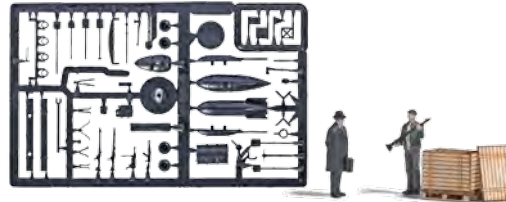

H0 7978

H0 7983

ACTION SETS

H0 7949 FKK

Mit 4 Figuren, 2 Luftmatratzen, Baum (85 mm hoch) und Zaun mit Pfosten (Länge: 110 mm).
Naturism. Naturisme.

H0 7918 Die Kaugummiblase

3 Kaugummiautomaten in originalgetreuer Ausführung. Mit Junge, der einen Automat bedient, und Mädchen mit Kaugummiblase. Inklusive Steinmauer, Länge 240 mm.
Bubblegum bubble. La bulle chewing-gum.

H0 7919 Raucherecke

2 Zigarettenautomaten in originalgetreuer Ausführung und 2 Raucher. Mit Steinmauer, Länge 240 mm.
Smokers' corner. Coin fumeurs.

H0 7944 Seifenkistenfahrt

Seifenkiste mit Kind als Fahrer und Kind als »Anschubser«. 4 weitere Seifenkisten enthalten. Farben können abweichen.
Soapbox cars. Course de caisses à savon.